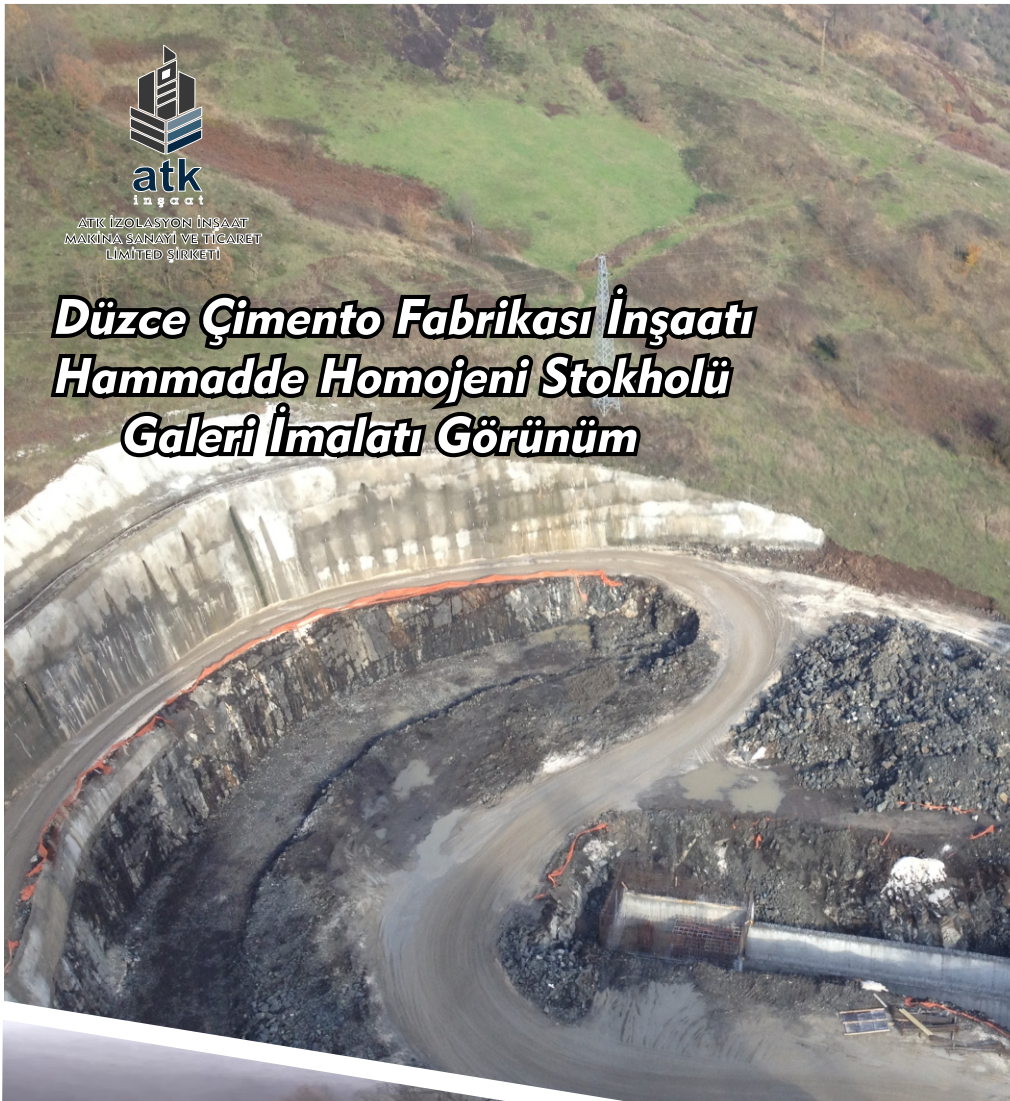

ATK İZOLASYON İNŞAAT
MAKİNA SANAYİ VE TİCARET
LİMİTED ŞİRKETİ

Düzce Çimento Fabrikası İnşaatı Hammadde Homojeni Stokholü Galeri İmalatı Görünüm